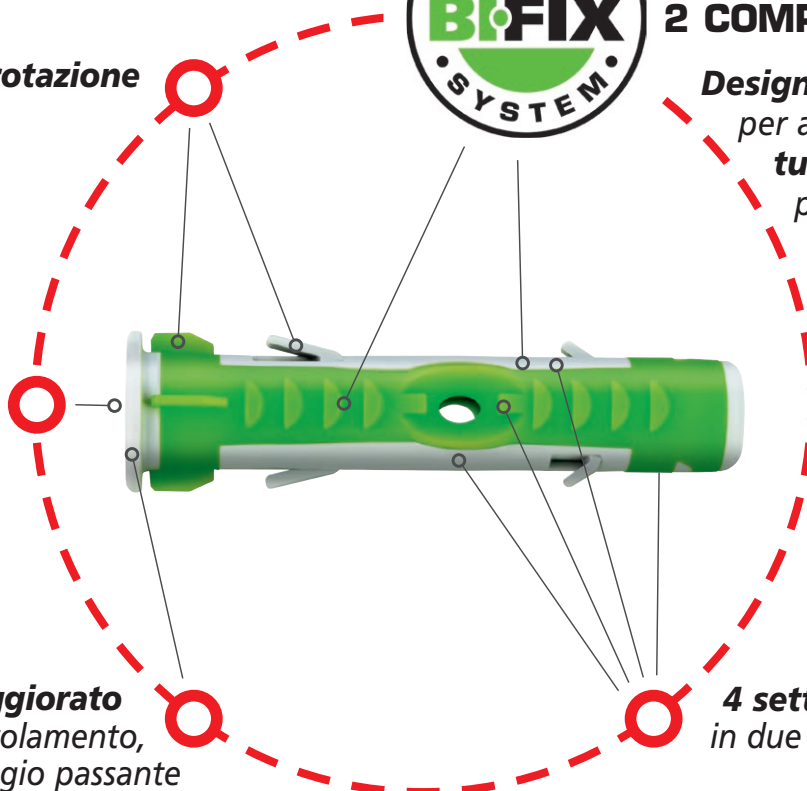

BiFIX

La rivoluzione nel fissaggio

il **Bi**-componente multi-espansione per tutti i materiali edili

PATENT PENDING G&B FISSAGGI

Tecnologia
2 COMPONENTS SYSTEM

Alette **anti-rotazione**

Design multi-espansione
per adattarsi a
tutti i materiali edili,
pieni, semipieni e forati

Perfetto centraggio
della vite

Collarino maggiorato
antiscivolo,
fissaggio passante

4 settori di espansione
in due direzioni

Grazie alla tecnologia **2 materiali** e al **design esclusivo**:

- **Sicurezza della perfetta installazione**
- **Alti valori di carico**
- **1 solo tassello per tutti i tuoi progetti**

**ESTREMA TENUTA + MASSIMA ADATTABILITA' =
IL FISSAGGIO PERFETTO PER OGNI SITUAZIONE**

YouTube

G&B
FIXING INNOVATION

1980-2020
40
LOOKING TO
THE FUTURE

www.gebfissaggi.com

BI-FIX

La rivoluzione nel fissaggio

BI-FIX EASY-BOX

con vite T.P.S. in secchiello riutilizzabile

ART.	Ø x L _t	DESCR.	VITE	t _{fix}	CONF.	IMBALLO
	mm		mm	mm	pz	pz
18140	6x35	BF6-35V	4,5x40	10	250	6
18145	8x45	BF8-45V	5x50	10	100	6

BI-FIX BLISTER-PAK