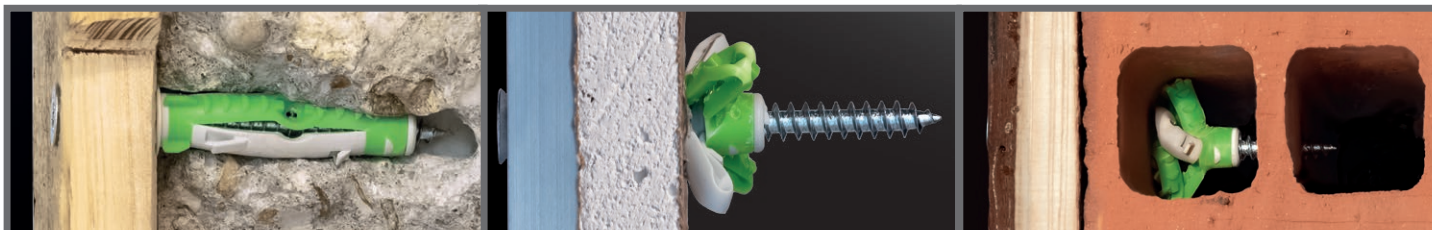

BiFIX

La rivoluzione nel fissaggio

il **Bi**-componente multi-espansione per tutti i materiali edili

PATENT PENDING G&B FISSAGGI

Tecnologia
2 COMPONENTS SYSTEM

Alette **anti-rotazione**

Design multi-espansione
per adattarsi a
tutti i materiali edili,
pieni, semipieni e forati

Perfetto centraggio
della vite

Collarino maggiorato
antiscivolo,
fissaggio passante

4 settori di espansione
in due direzioni

Grazie alla tecnologia **2 materiali** e al **design esclusivo**:

- **Sicurezza della perfetta installazione**
- **Alti valori di carico**
- **1 solo tassello per tutti i tuoi progetti**

**ESTREMA TENUTA + MASSIMA ADATTABILITA' =
IL FISSAGGIO PERFETTO PER OGNI SITUAZIONE**

YouTube

G&B
FIXING INNOVATION

1980-2020
40
LOOKING TO
THE FUTURE

www.gebfissaggi.com

BI-FIX

La rivoluzione nel fissaggio